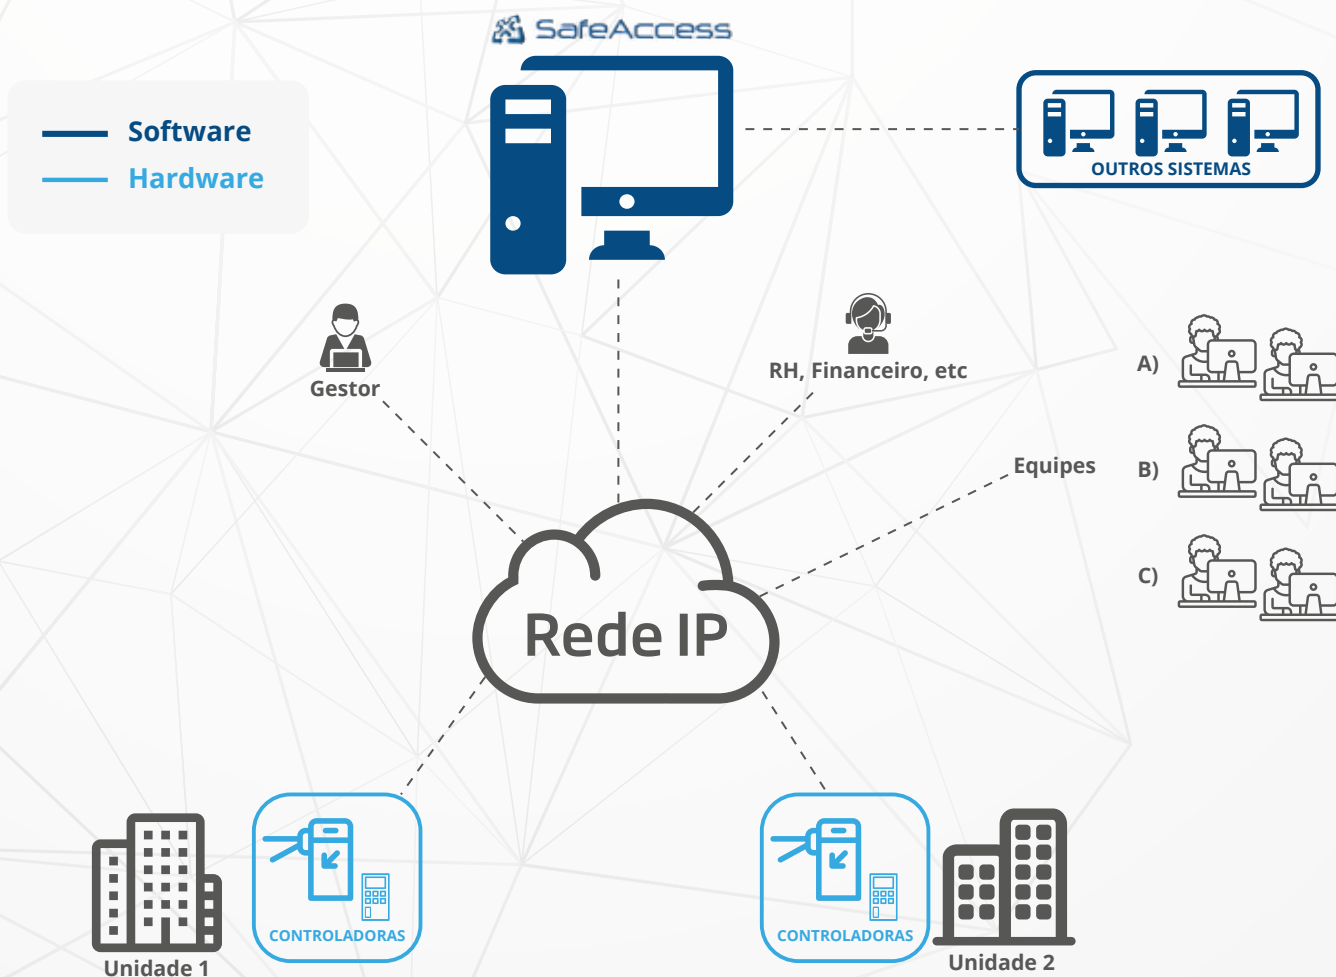

Criada em 2005 com foco em ambientes corporativos, o Controle de Acesso foi a primeira linha de produtos da Commbox, uma solução completa de hardware e software.

Composta pelo software SafeAccess (100% web) e por controladoras IP's e periféricos totalmente integrados, nossa solução é extremamente robusta e escalonável.

Topologia

HARDWARE

Controladoras

MCA10

Controladora de acesso IP com capacidade para 100.000 usuários, operação offline e diversas interfaces de identificação.

KIT MCA10-S

Controladora MCA10 + fonte UPS1385 (12V/5A) + Gabinete metálico.

TIB20

Terminal de acesso IP com capacidade para 100.000 usuários, operação offline, teclado touch, leitor MIFARE e sensor biométrico de alta performance.

Periféricos

KP400

Teclado touch com sensor biométrico de alta performance, leitor Mifare, interface para leitora externa (Wiegand), RS485 / RS232, LCD gráfico. Resistente à água.

MIB20

Leitor biométrico para catracas com interface para leitora externa (Wiegand), RS485 / RS232.

NOVO MBU500

Estação de cadastro biométrico USB.

Fontes de Alimentação

UPS1385

Microprocessada, 12V/5A carregador inteligente e monitoramento. Interface RS485.